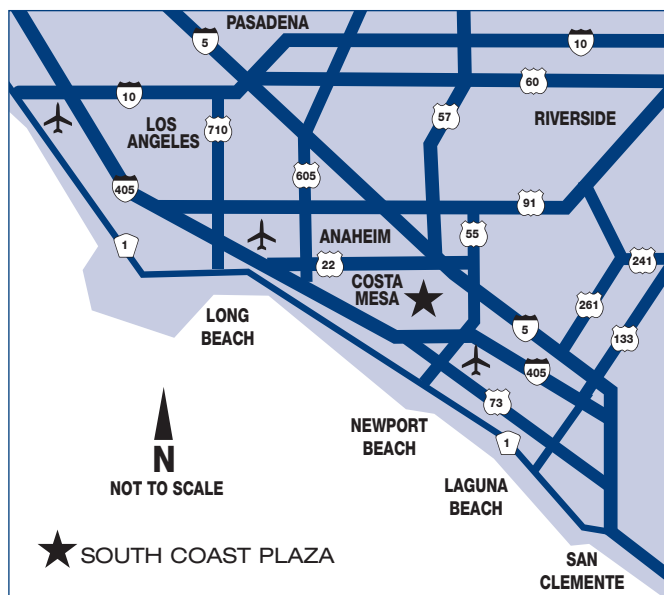

South Coast Plaza は Segerstrom Center for the Arts (セーガーストロムアートセンター) から歩けるほどの至近距離にあり、南カリフォルニアの文化、社交、ショッピングの中心となっています。

South Coast Plaza は旅行ガイドの記者や雑誌編集者によって「国際的なショッピングリゾート」として高く評価されており、ショッピング、食事、観劇、芸術を楽しむことができる世界有数のリゾートとしての地位を築いています。

現在 South Coast Plaza は、米国内最大の総売上高を誇る計画ショッピングセンターとして毎年 2,200 万人ものお客様にご来場いただいております。

サービス

両替サービス

'トラベレックス ワールドワイド マネー' ワイド外貨両替所 (Traveler Worldwide Money) では、公示レートによる外国通貨の米ドルへの両替だけでなく、トラベラーズチェックの換金も行っております。South Coast Plaza の 1 階、カルーセル・コート付近にございます。

係員による駐車サービス

- Bear Street の Macy's と Macy's Men's Store の間
- Sunflower Avenue 北側パーキング・ビル Nordstrom 付近
- Bristol Street 沿いの The Capital Grille レストラン/
Seasons 52 レストラン
- Bristol Street 沿い Sears 付近の Claim Jumper レストラン