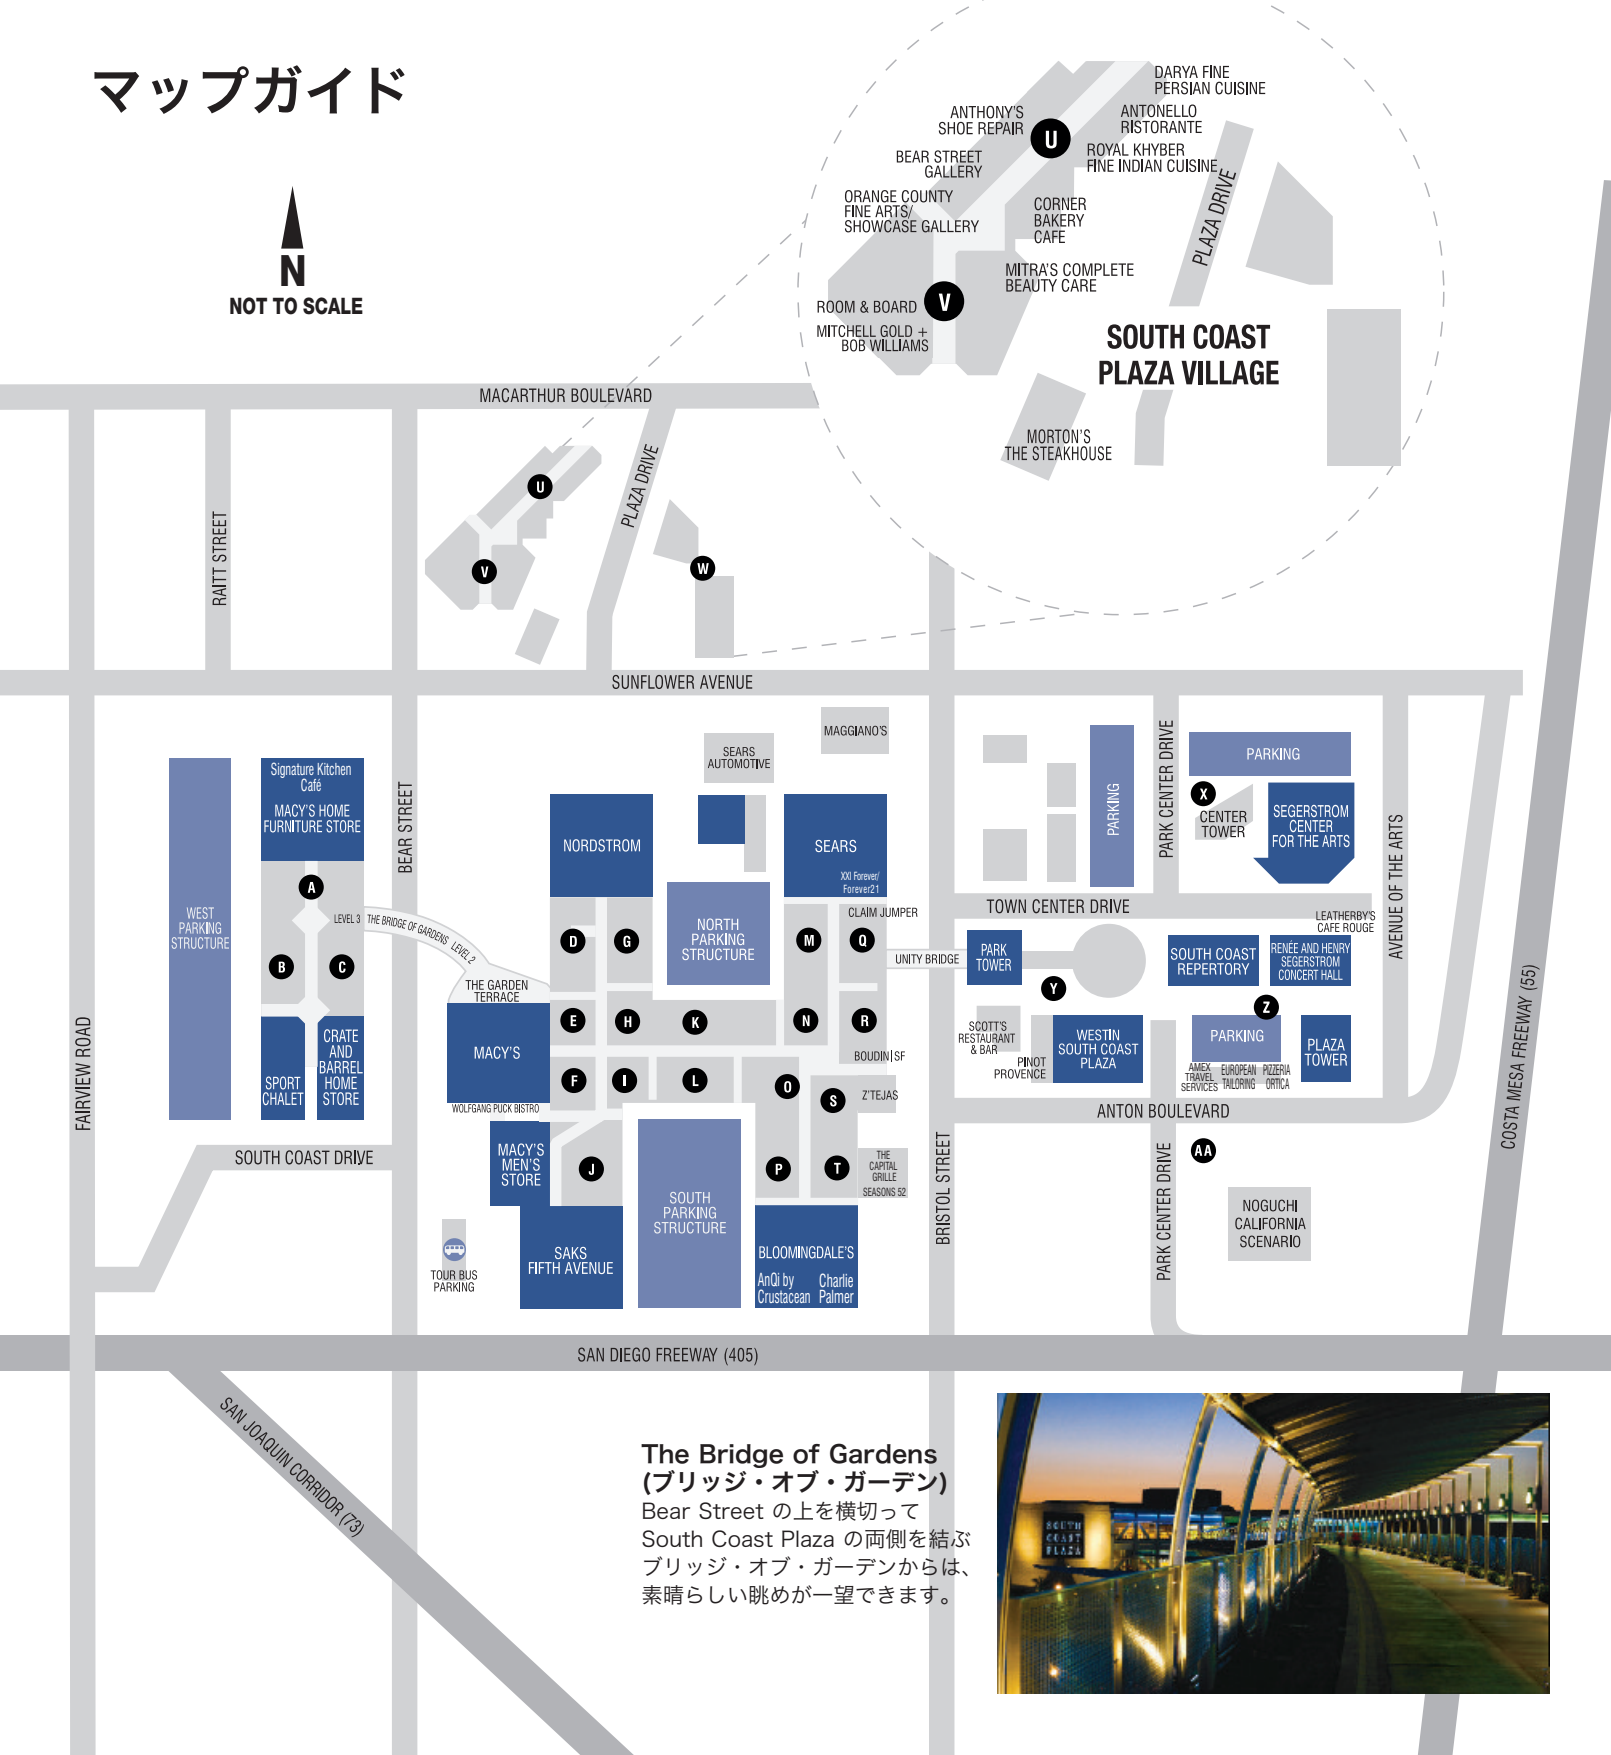

係員による駐車サービス

- Bear Street の Macy's と Macy's Men's Store の間
- Sunflower Avenue 北側パーキング・ビル Nordstrom 付近
- Bristol Street 沿いの The Capital Grille レストラン/
Seasons 52 レストラン
- Bristol Street 沿い Sears 付近の Claim Jumper レストラン

The Bridge of Gardens (ブリッジ・オブ・ガーデン)

Bear Street の上を横切って
South Coast Plaza の両側を結ぶ
ブリッジ・オブ・ガーデンからは、
素晴らしい眺めが一望できます。

ショップリスト

A

店名	場所 / 階	電話番号
abercrombie	Q-2	714.432.1330
Abercrombie & Fitch	O-1	714.979.7178
adidas Originals	B-3	714.668.9155
AG Adriano Goldschmied	B-3	714.427.0055
ALDO	N-2	714.979.1081
Allen Edmonds	I-1	714.662.7357
American Eagle Outfitters	P-1	714.556.8602
American Express Travel and Financial Services	Z	714.540.3611
Amy's Hallmark	A-1	714.540.4760
Ann Taylor	R-2	714.754.1915
Anne Fontaine	K-1	714.549.0315
AnQi by Crustacean	Adjacent to Bloomingdale's	714.557.5679
Anthony's Shoe Repair	U	714.557.5631
Antonello Espresso Café	L-2	714.557.5232
Antonello Ristorante	U	714.751.7153
Anthropologie	B-1	Summer 2012
Apple Store	B-1	714.424.6331
The Art of Shaving	I-1	714.957.6188
ASSOULINE	E-1	714.557.1882
ATM	A-1, N-1	
ATM	Macy's	
ATM	Nordstrom	
Aveda	S-1	714.540.2423
Aveda Richard Michael Salon	C-1	714.427.0407
AX Armani Exchange	P-1	714.556.8842

B

店名	場所 / 階	電話番号
babyGap/GapMaternity	N-1	714.427.0994
Baccarat	E-2	714.435.9600
BALENCIAGA	K-2	714.668.0557
Bally	K-2	714.557.1914
Banana Republic	T-1, T-2	714.327.8400
Bang & Olufsen	O-2	714.751.2300
Bare Escentuals	S-1	714.966.2357
Barneys New York CO-OP	L-1	714.641.0072
Bath & Body Works	P-2	714.979.8955
beachworks	Q-1	714.754.0221
Bear Street Gallery	U	714.825.0592
Ben Bridge Jeweler	P-1	714.549.3545
Between the Sheets	C-2	714.557.9999
Bloomingdale's		714.824.4600